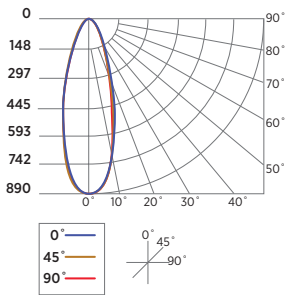

Input Power (Watts): 5.8

Input Power Factor: 0.63

Absolute Luminous Flux (Lumens): 431

Lumen Efficacy (Lumens per Watt): 74

Description: ENTRA LED Niche Lights
 60° Beam, 0° Tilt, 3000K

Model: ENTRA LED Niche

Input Power (Watts): 5.9

Input Power Factor: 0.63

Absolute Luminous Flux (Lumens): 483.4

Lumen Efficacy (Lumens per Watt): 82

ANGLE	0°	45°	90°
0°	882	882	882
5°	840	832	836
10°	684	665	675
15°	486	467	477
20°	331	317	324
25°	218	207	211
30°	143	134	138
35°	96	92	95
40°	70	68	69
45°	52	50	52
50°	37	36	37
55°	24	22	23
60°	10	9	9
65°	6	6	5
70°	4	3	3
75°	0	0	0
80°	0	0	0
85°	0	0	0
90°	0	0	0

ANGLE	0°	45°	90°
0°	484	484	484
5°	478	480	478
10°	464	463	459
15°	436	435	457
20°	397	392	384
25°	343	332	325
30°	270	254	251
35°	185	171	170
40°	106	98	97
45°	55	50	50
50°	30	28	28
55°	19	17	17
60°	10	9	9
65°	4	4	4
70°	2	1	1
75°	1	0	0
80°	0	0	0
85°	0	0	0
90°	0	0	0