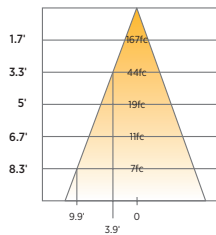

Input Power (Watts): 5.8

Input Power Factor: 0.63

Absolute Luminous Flux (Lumens): 431

Lumen Efficacy (Lumens per Watt): 74

Description: ENTRA LED Niche Lights
 60° Beam, 0° Tilt, 3000K

Model: ENTRA LED Niche

Input Power (Watts): 5.9

Input Power Factor: 0.63

Absolute Luminous Flux (Lumens): 483.4

Lumen Efficacy (Lumens per Watt): 82

ANGLE	0°	45°	90°
0°	882	882	882
5°	840	832	836
10°	684	665	675
15°	486	467	477
20°	331	317	324
25°	218	207	211
30°	143	134	138
35°	96	92	95
40°	70	68	69
45°	52	50	52
50°	37	36	37
55°	24	22	23
60°	10	9	9
65°	6	6	5
70°	4	3	3
75°	0	0	0
80°	0	0	0
85°	0	0	0
90°	0	0	0

ANGLE	0°	45°	90°
0°	484	484	484
5°	478	480	478
10°	464	463	459
15°	436	435	457
20°	397	392	384
25°	343	332	325
30°	270	254	251
35°	185	171	170
40°	106	98	97
45°	55	50	50
50°	30	28	28
55°	19	17	17
60°	10	9	9
65°	4	4	4
70°	2	1	1
75°	1	0	0
80°	0	0	0
85°	0	0	0
90°	0	0	0