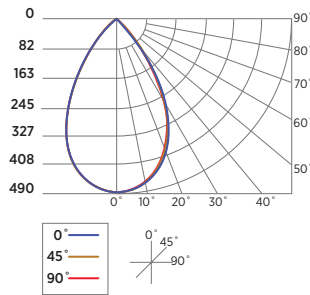

Input Power (Watts): 5.8

Input Power Factor: 0.63

Absolute Luminous Flux (Lumens): 431

Lumen Efficacy (Lumens per Watt): 74

Description: ENTRA LED Niche Lights
 60° Beam, 0° Tilt, 3000K

Model: ENTRA LED Niche

Input Power (Watts): 5.9

Input Power Factor: 0.63

Absolute Luminous Flux (Lumens): 483.4

Lumen Efficacy (Lumens per Watt): 82

ANGLE	0°	45°	90°
0°	882	882	882
5°	840	832	836
10°	684	665	675
15°	486	467	477
20°	331	317	324
25°	218	207	211
30°	143	134	138
35°	96	92	95
40°	70	68	69
45°	52	50	52
50°	37	36	37
55°	24	22	23
60°	10	9	9
65°	6	6	5
70°	4	3	3
75°	0	0	0
80°	0	0	0
85°	0	0	0
90°	0	0	0

ANGLE	0°	45°	90°
0°	484	484	484
5°	478	480	478
10°	464	463	459
15°	436	435	457
20°	397	392	384
25°	343	332	325
30°	270	254	251
35°	185	171	170
40°	106	98	97
45°	55	50	50
50°	30	28	28
55°	19	17	17
60°	10	9	9
65°	4	4	4
70°	2	1	1
75°	1	0	0
80°	0	0	0
85°	0	0	0
90°	0	0	0