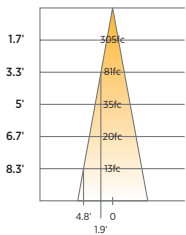

Input Power (Watts): 5.8

Input Power Factor: 0.63

Absolute Luminous Flux (Lumens): 431

Lumen Efficacy (Lumens per Watt): 74

Description: ENTRA LED Niche Lights
 60° Beam, 0° Tilt, 3000K

Model: ENTRA LED Niche

Input Power (Watts): 5.9

Input Power Factor: 0.63

Absolute Luminous Flux (Lumens): 483.4

Lumen Efficacy (Lumens per Watt): 82

ANGLE	0°	45°	90°
0°	882	882	882
5°	840	832	836
10°	684	665	675
15°	486	467	477
20°	331	317	324
25°	218	207	211
30°	143	134	138
35°	96	92	95
40°	70	68	69
45°	52	50	52
50°	37	36	37
55°	24	22	23
60°	10	9	9
65°	6	6	5
70°	4	3	3
75°	0	0	0
80°	0	0	0
85°	0	0	0
90°	0	0	0

ANGLE	0°	45°	90°
0°	484	484	484
5°	478	480	478
10°	464	463	459
15°	436	435	457
20°	397	392	384
25°	343	332	325
30°	270	254	251
35°	185	171	170
40°	106	98	97
45°	55	50	50
50°	30	28	28
55°	19	17	17
60°	10	9	9
65°	4	4	4
70°	2	1	1
75°	1	0	0
80°	0	0	0
85°	0	0	0
90°	0	0	0